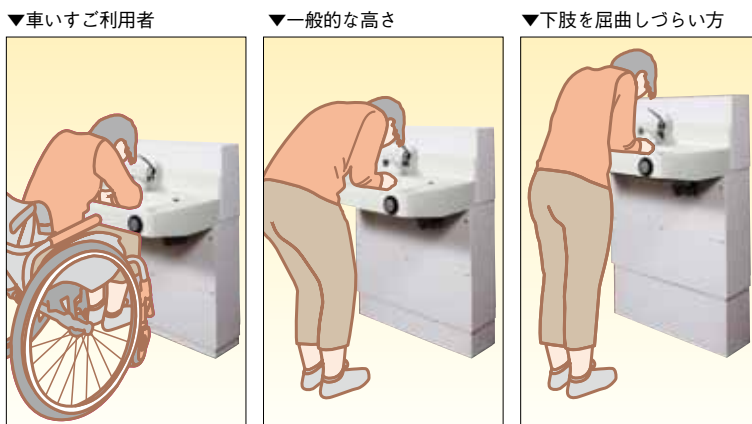

### 使いやすい電動スイッチ

昇降スイッチはシリコンカバー付。

### 安全性に配慮

大腿部の挟み込み防止装置が備えられており、安全にお使いいただけます。

### ご利用者の身体状況に合わせて洗面台の高さを調整可能

一般的な高さの洗面台では洗顔の際、腰をかがめなければいけませんでしたが、「まいせるふ」はスイッチひとつでご利用者の身体状況に合わせた高さ調整が可能です。

商品番号

5443-40

価格(税抜)

¥298,000

※商品には洗面器、水栓金具、排水金具が含まれます。  
※洗面器、水栓金具、排水金具は変更できません。

【ユニット(昇降部分)】●昇降ストローク/25cm ●昇降機構/アクチュエーター ●電源/AC100V ●ユニットカラー/白(ホワイト) ●材質/アルミ、スチール(焼付塗装)  
【洗面器】●カラー/ライトグリーン ●材質/FRP  
【水栓金具】●シングルレバー混合栓