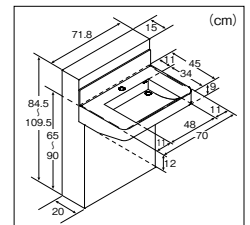

### ご利用者の身体状況に合わせて洗面台の高さを調整可能

一般的な高さの洗面台では洗顔の際、腰をかがめなければいけませんでしたが、「まいせるふ」はスイッチひとつでご利用者の身体状況に合わせた高さ調整が可能です。

商品番号

5443-40

価格(税抜)

¥298,000

※商品には洗面器、水栓金具、排水金具が含まれます。  
※洗面器、水栓金具、排水金具は変更できません。

【ユニット(昇降部分)】●昇降ストローク/25cm ●昇降機構/アクチュエーター ●電源/AC100V ●ユニットカラー/白(ホワイト) ●材質/アルミ、スチール(焼付塗装)  
【洗面器】●カラー/ライトグリーン ●材質/FRP  
【水栓金具】●シングルレバー混合栓