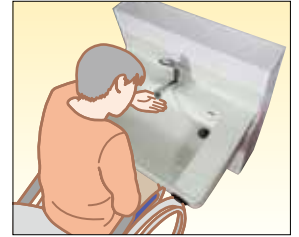

## 電動昇降式洗面台 まいせるふ

要施工  
設置費別途

- スイッチを指先で軽く押すだけで、洗面器の高さが65cmから90cmまで静かにスムーズに昇降します。
- お子様や車いすを使われている方も楽な姿勢で手洗いや洗顔が可能です。
- 大腿部の挟み込みを防止する装置が備えられています。
- 洗面器の上はコップや石鹸などを載せやすい平らな設計です。

### 広い洗面陶器

洗面器は広く、フチは平らで幅広です。片側の前腕を支えにして洗顔することもできます。

### 使いやすい電動スイッチ

昇降スイッチはシリコンカバー付。