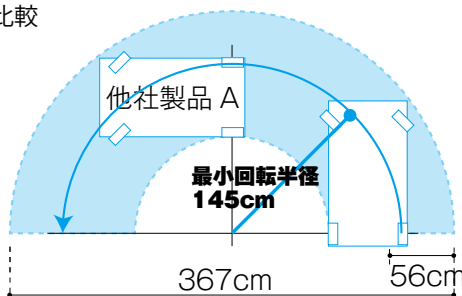

コンパと他社製品との最小回転半径の比較

	最小回転半径 cm
コンパ	120
他社製品 A	145
他社製品 B	143
他社製品 C	110