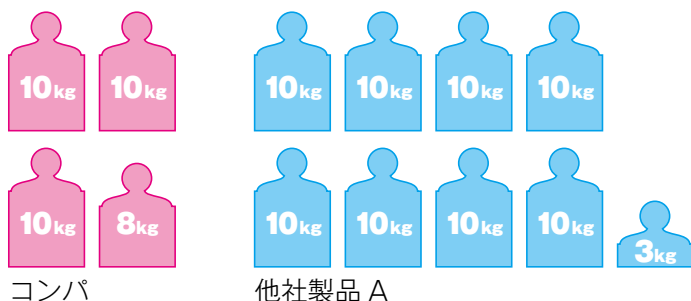

圧倒的な軽さ！ 万一の際にも安心です。

コンパと他社製品との重量比較

	重量 kg
コンパ	38.0
他社製品 A	83.0
他社製品 B	115.0
他社製品 C	88.0

ABILITIES アビリティーズ
<https://www.abilities.jp/>

（無料通話） やさしいようぐを
0120-834490

お近くの当社営業所につながります

アビリティーズ・ケアネット株式会社
【本社】〒151-0053 東京都渋谷区代々木4-30-3 新宿ミッドウエストビル

【営業所】 札幌市 / 仙台市 / 栃木市 / 川口市 / 渋谷区 / 葛飾区 / 武蔵野市 / 府中市 / 八王子市 / 千葉市 / 船橋市 / 横浜市青葉区 / 横浜市南区 / 平塚市 / 松本市 / 佐久市 / 新潟市 / 名古屋市 / 金沢市 / 大阪市 / 和泉市 / 西宮市 / 神戸市 / 福山市 / 広島市 / 北九州市 / 福岡市 / 台北市（台湾）

※商品の外観、仕様、価格等は予告なく変更することがあります。また、商品の色は印刷の関係で実物と若干異なる場合があります。
※掲載価格には消費税は含まれておりません。 ※このチラシの記載内容は2018年9月のものです。 ※禁無断転載・複写