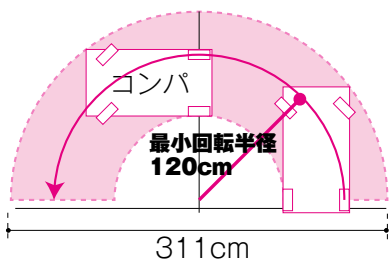

コンパと他社製品との最小回転半径の比較

	最小回転半径 cm
コンパ	120
他社製品 A	145
他社製品 B	143
他社製品 C	110